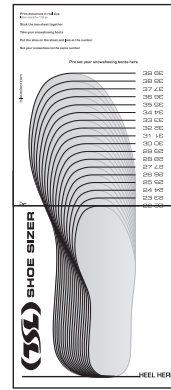

Print document in real size
letter size 8,5 x 11,0 po

Stick the two sheet together

Take your snowshoeing boots

Put the shoe on the sheet and look at the number

Set your snowshoes to the same number

Pre set your snowshoeing boots here

tsloutdoor.com

39	6E
38	8E
37	7E
36	9E
35	5E
34	4E
33	3E
32	2E
31	1E
30	0E
29	6E
28	8E
27	7E
26	9E
25	5E
24	4E
23	3E
22	2E

CUT THIS PART

STICK HERE

22 22

SS SHOE SIZER

HEEL HERE