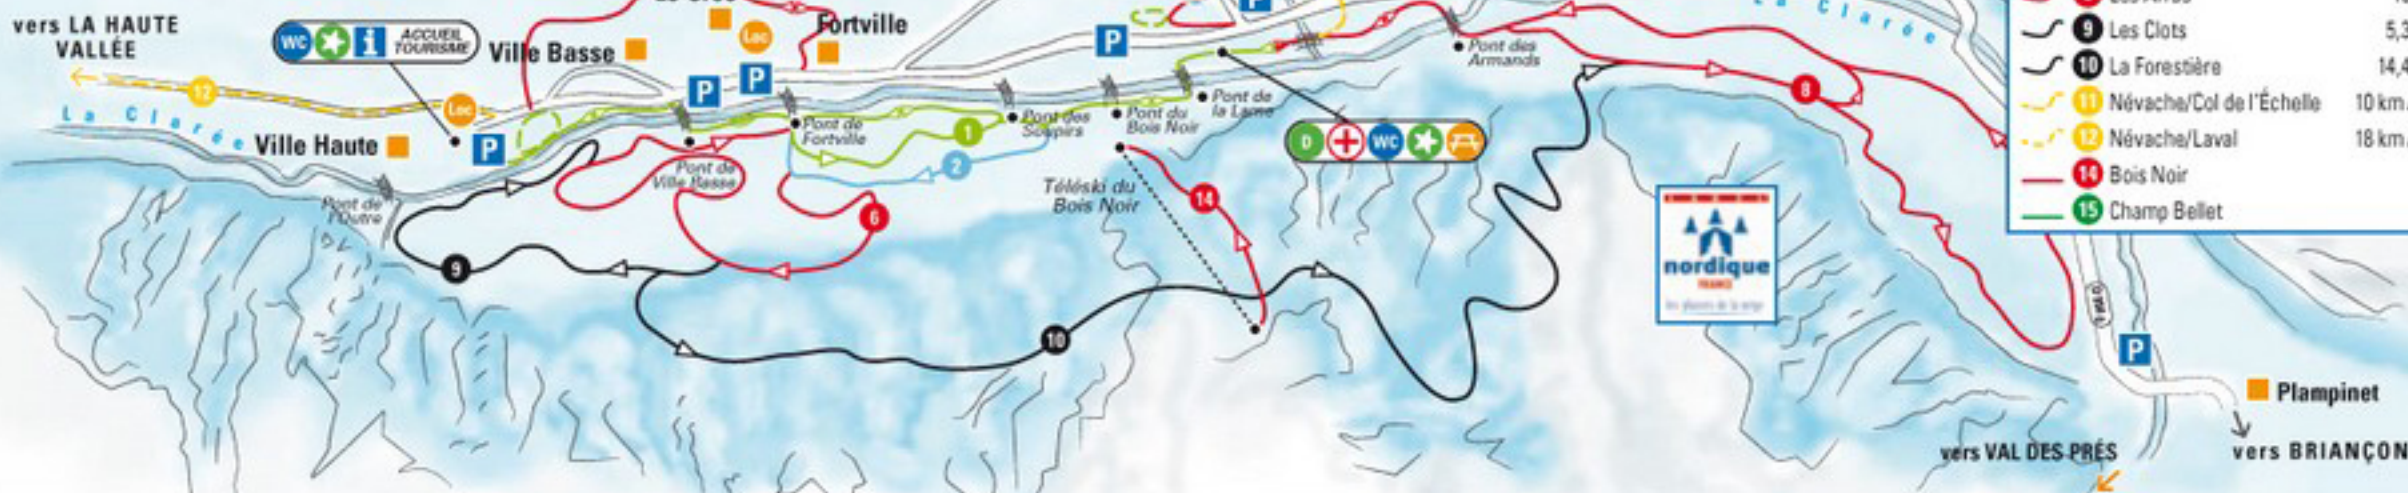

pistes ski de fond > pistes ski alpin > aire ludique

LÉGENDE

- départ des pistes du domaine de ski sécurisé - la Lame Chatet d'accueil des pisteurs.
- location de matériel
- poste de secours
- salle hors sac
- école du ski français
- parking
- vente de forfait pour le domaine de ski sécurisé
- informations touristiques
- toilettes

LÉGENDE

- Boucle gratuite
- 1 Les Iscles 1,3 km
- 2 La Source 2 km
- 3 Liaison Champ Bellet/Roubion 0,7 km
- 4 Les Clapières 2,5 km
- 5 Les Combes 3 km
- 6 Les Planchettes 4,1 km
- 7 L'Essarte (boucle de repli) 5 km
- 8 Les Arras 10 km
- 9 Les Clots 5,3 km
- 10 La Forestière 14,4 km
- 11 Névache/Col de l'Échelle 10 km A/R
- 12 Névache/Laval 18 km A/R
- 14 Bois Noir
- 15 Champ Bellet

vers LA HAUTE VALLÉE

vers VALÉE ÉTROITE
vers COL DE L'ÉCHELLE

chemins piétons itinéraires raquettes > traîneaux à chiens

LÉGENDE

- itinéraires nordiques partagés
- chemins piétons
- pistes chiens de traîneaux
- itinéraire raquettes

vers LA HAUTE VALLÉE

vers VALÉE ÉTROITE
vers COL DE L'ÉCHELLE

LÉGENDE

- départ des parcours de chiens de traîneaux
- poste de secours
- école du ski français
- salle hors sac
- location de matériel
- toilettes
- parking
- informations touristiques