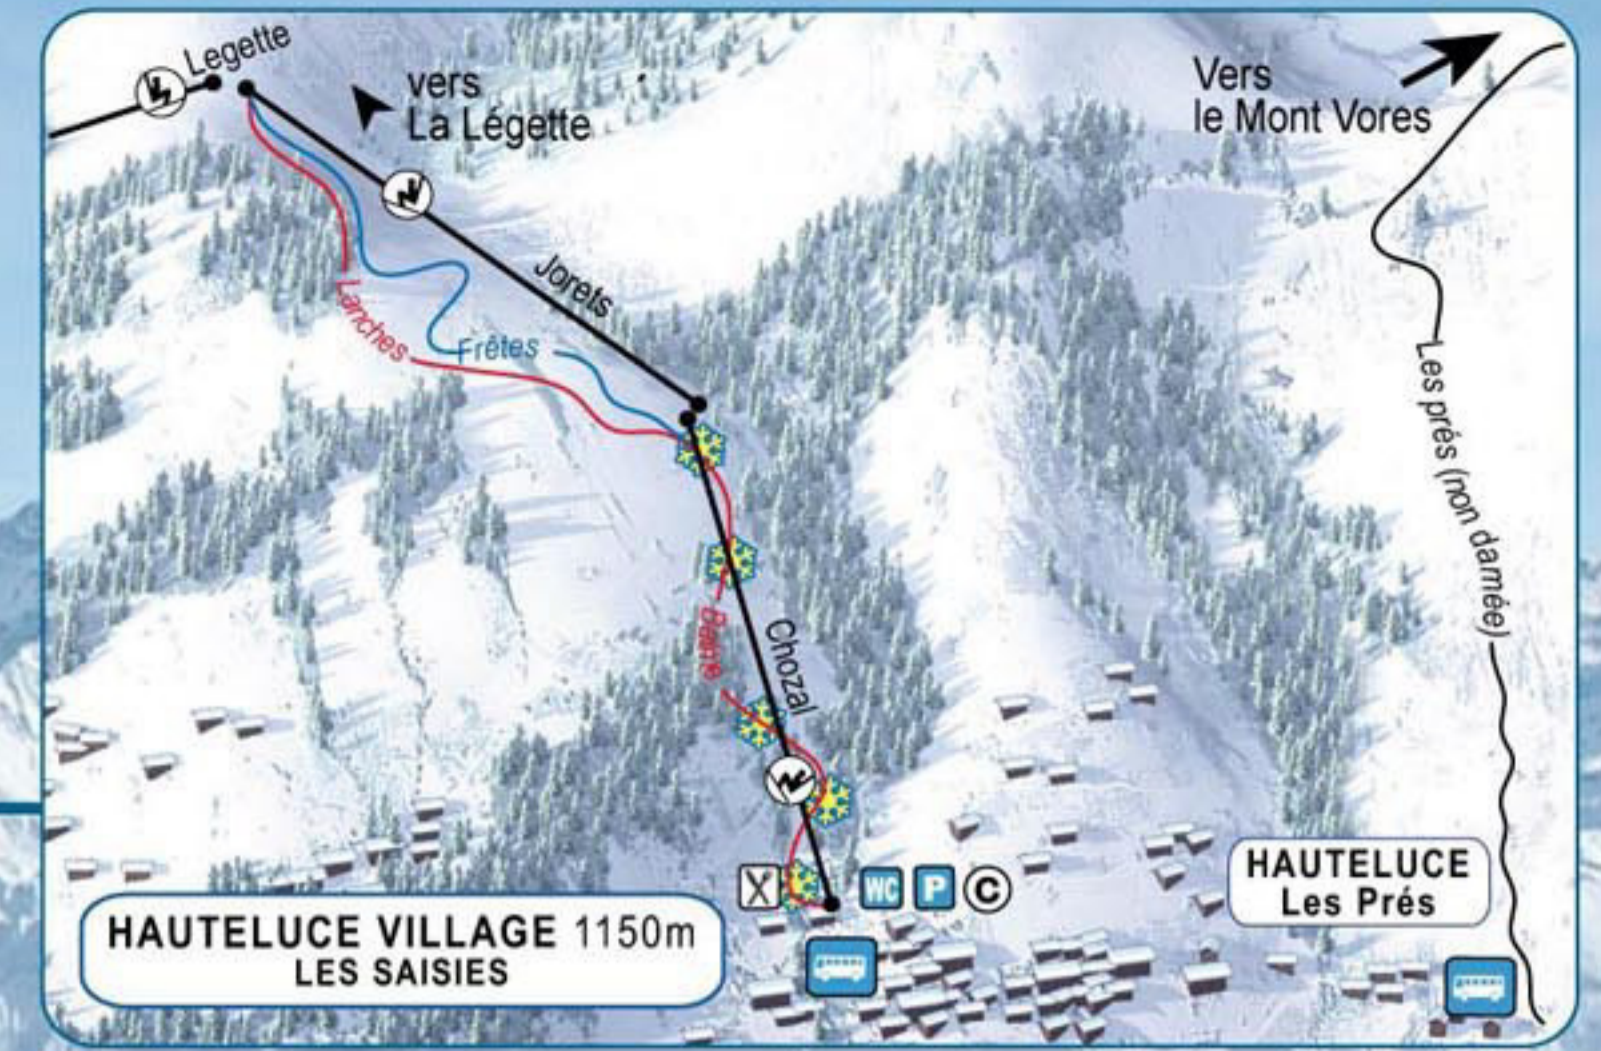

Mont Blanc
4810m

Mont Vores
2069 m

-espace- Diamant

1000 m - 2069 m

HAUTE-LUCHE VILLAGE 1150m
LES SAISIÉS

BISANNE 1500m
LES SAISIÉS

LES SAISIÉS
1650m

Mont Bisanne
1940m

Chard du Beurre
1889 m

Mont Lachat
1650 m

Roc des Evettes
1600 m

NOTRE DAME
DE BELLECOMBE
1450m

Mont Reguet
1460 m

COHENNOZ
Le Cernix

CREST VOLAND
1230m

NOTRE DAME
DE BELLECOMBE
1150M

FLUMET VILLAGE

PRAZ SUR ARLY
1035M

FLUMET
1000m

LEGENDE / KEY	
	Téleski Ski lift
	Télesiège Chairlift
	BoarderCross Slalom stadium
	Ski de fond Crosscountry ski
	Danger : précipice Warning : cliff
	Toilettes publiques Public toilets
	Navette Shuttle
	Caisse Ticket office
	Poste de secours Rescue center
	Ecole du Ski Français Ski School
	Ecole de Ski Internationale International Ski School
	Jardin d'enfants ESF Kindergarten
	Garderie Babysitting
	Zone débutants Beginners zone
	Neige de culture Artificial snow
	Stade de slalom Slalom stadium
	Limite inter-station Resort limit
	Parking Car Park
	Parking Bus Bus Park
	Aire de repos Rest area
	Office de tourisme Tourism office
	Restaurant Restaurant
	Commerces Shopping
	Camping Camping
	Luge Sledge
	Zone protégée Tetras ski interdit Wildlife protection area