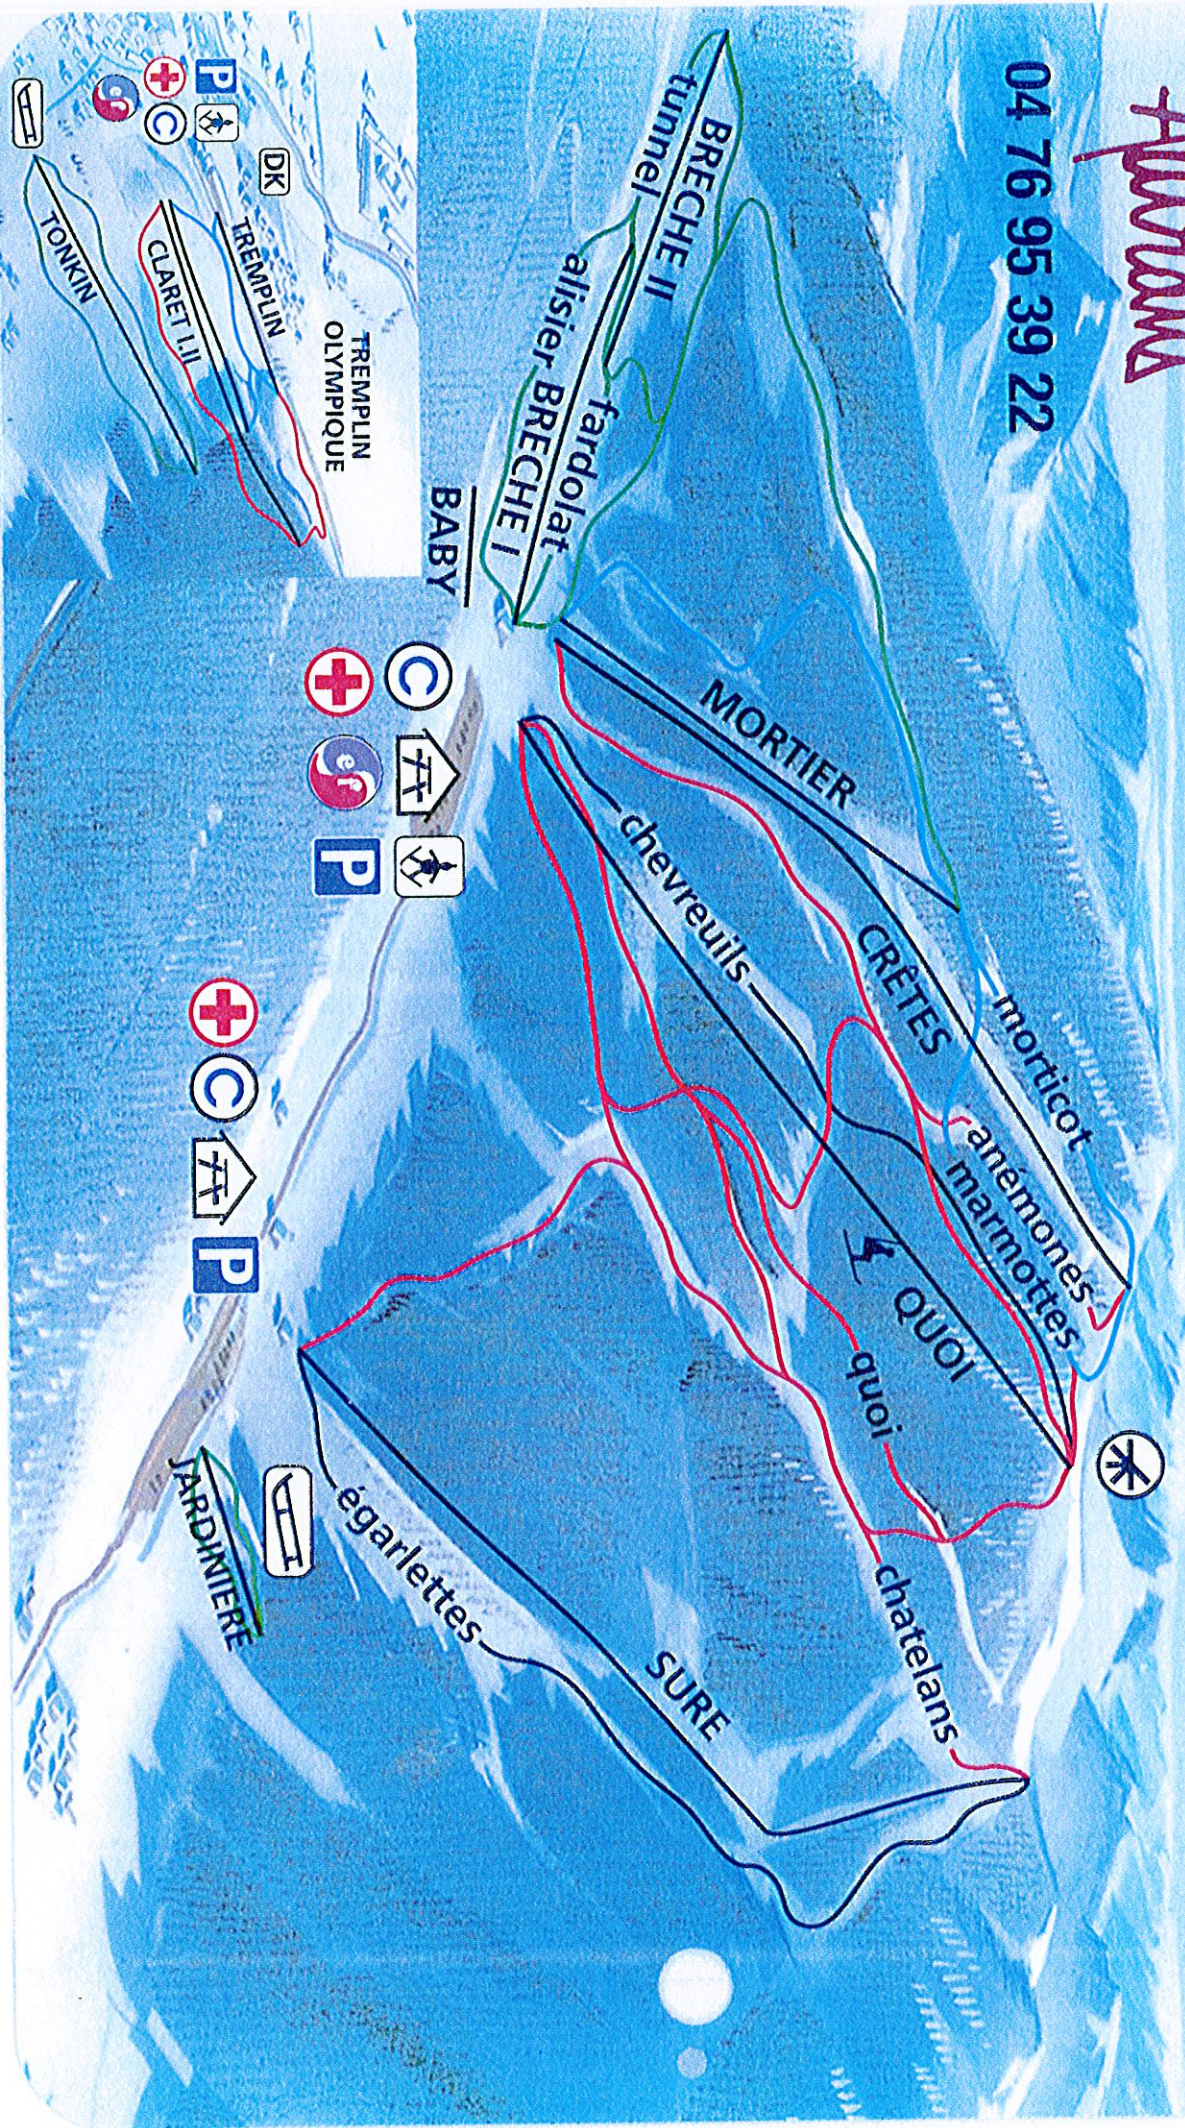

-SKI ALPIN-

LA SURE
1650

Austrand

04 76 95 39 22

LE CLARET