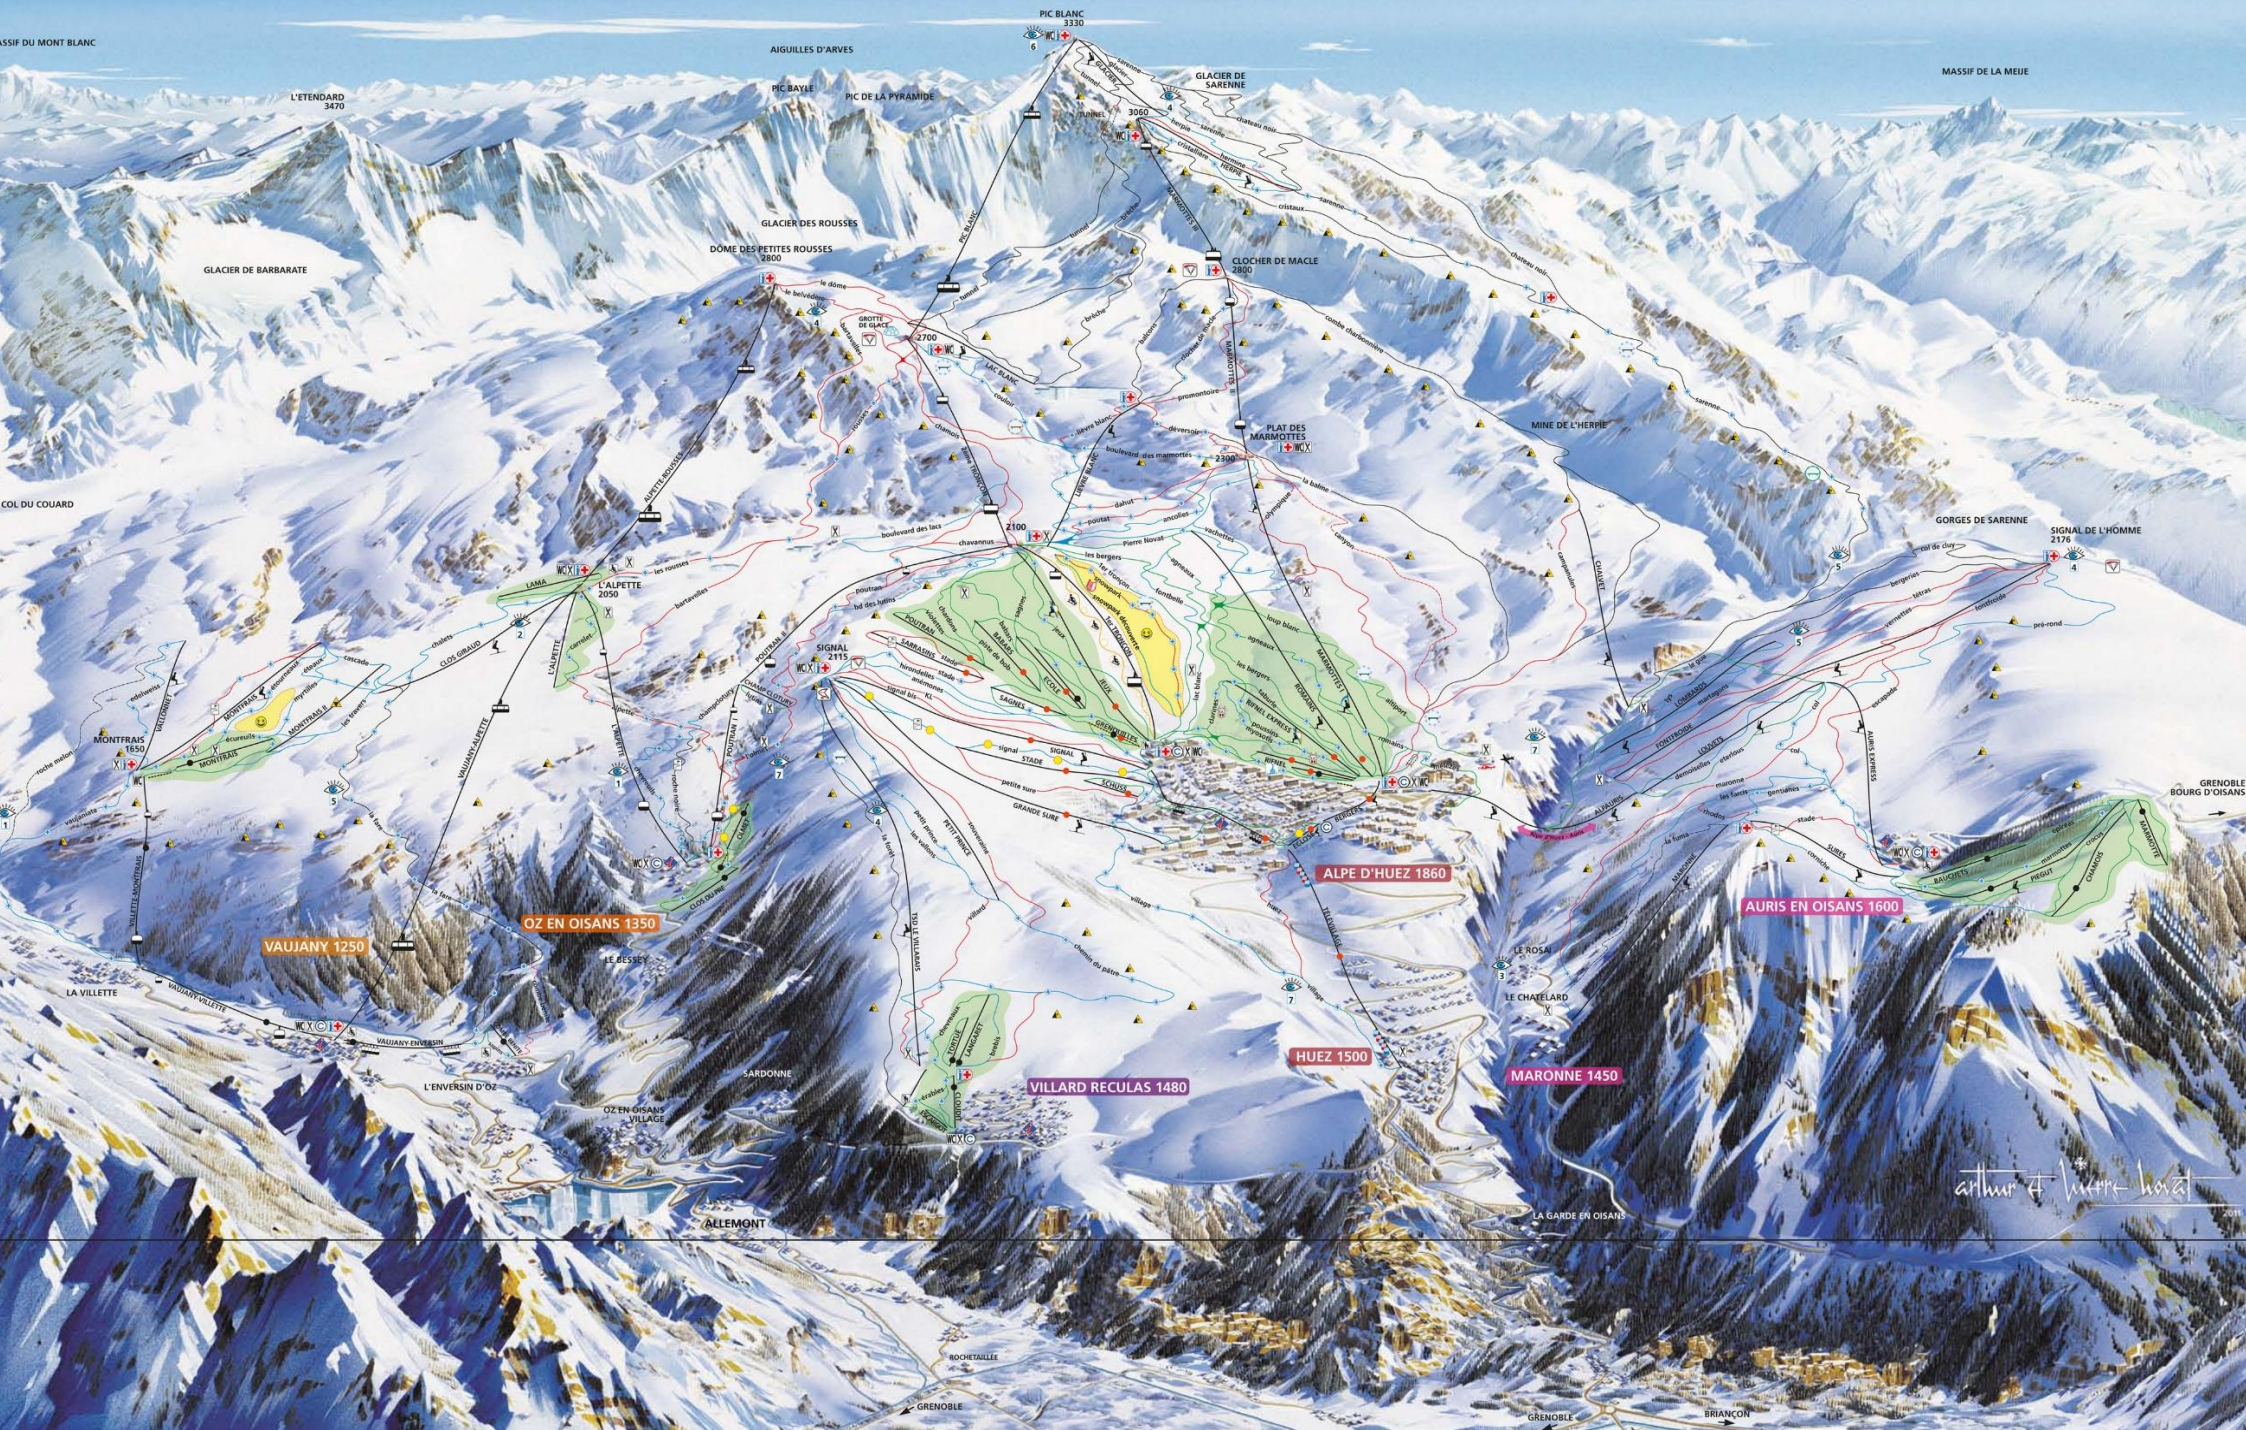

MASSIF DU MONT BLANC

MASSIF DE LA MEUVE

COL DU COUARD

GRENOBLE
BOURG D'OISANS

L'ETENDARD
3470

PIC BLANC
3330

AIGUILLES D'ARVES

GLACIER DE SARENNE

GLACIER DE BARBARATE

GLACIER DES ROUSSES

DÔME DES PETITES ROUSSES
2800

CLOCHER DE MACLE
2800

PLAT DES MARMOTTES
2300

MINE DE L'HERRIE

VAUJANY 1250

OZ EN OISANS 1350

VILLARD RECLUS 1480

HUEZ 1500

MARONNE 1450

ALPE D'HUEZ 1860

AURIS EN OISANS 1600

GORGES DE SARENNE

SIGNAL DE L'HOMME
2170

Arthur & Lucie Loret

ALLEMONT

LA GARDE EN OISANS

GRENOBLE

GRENOBLE

BRIANÇON