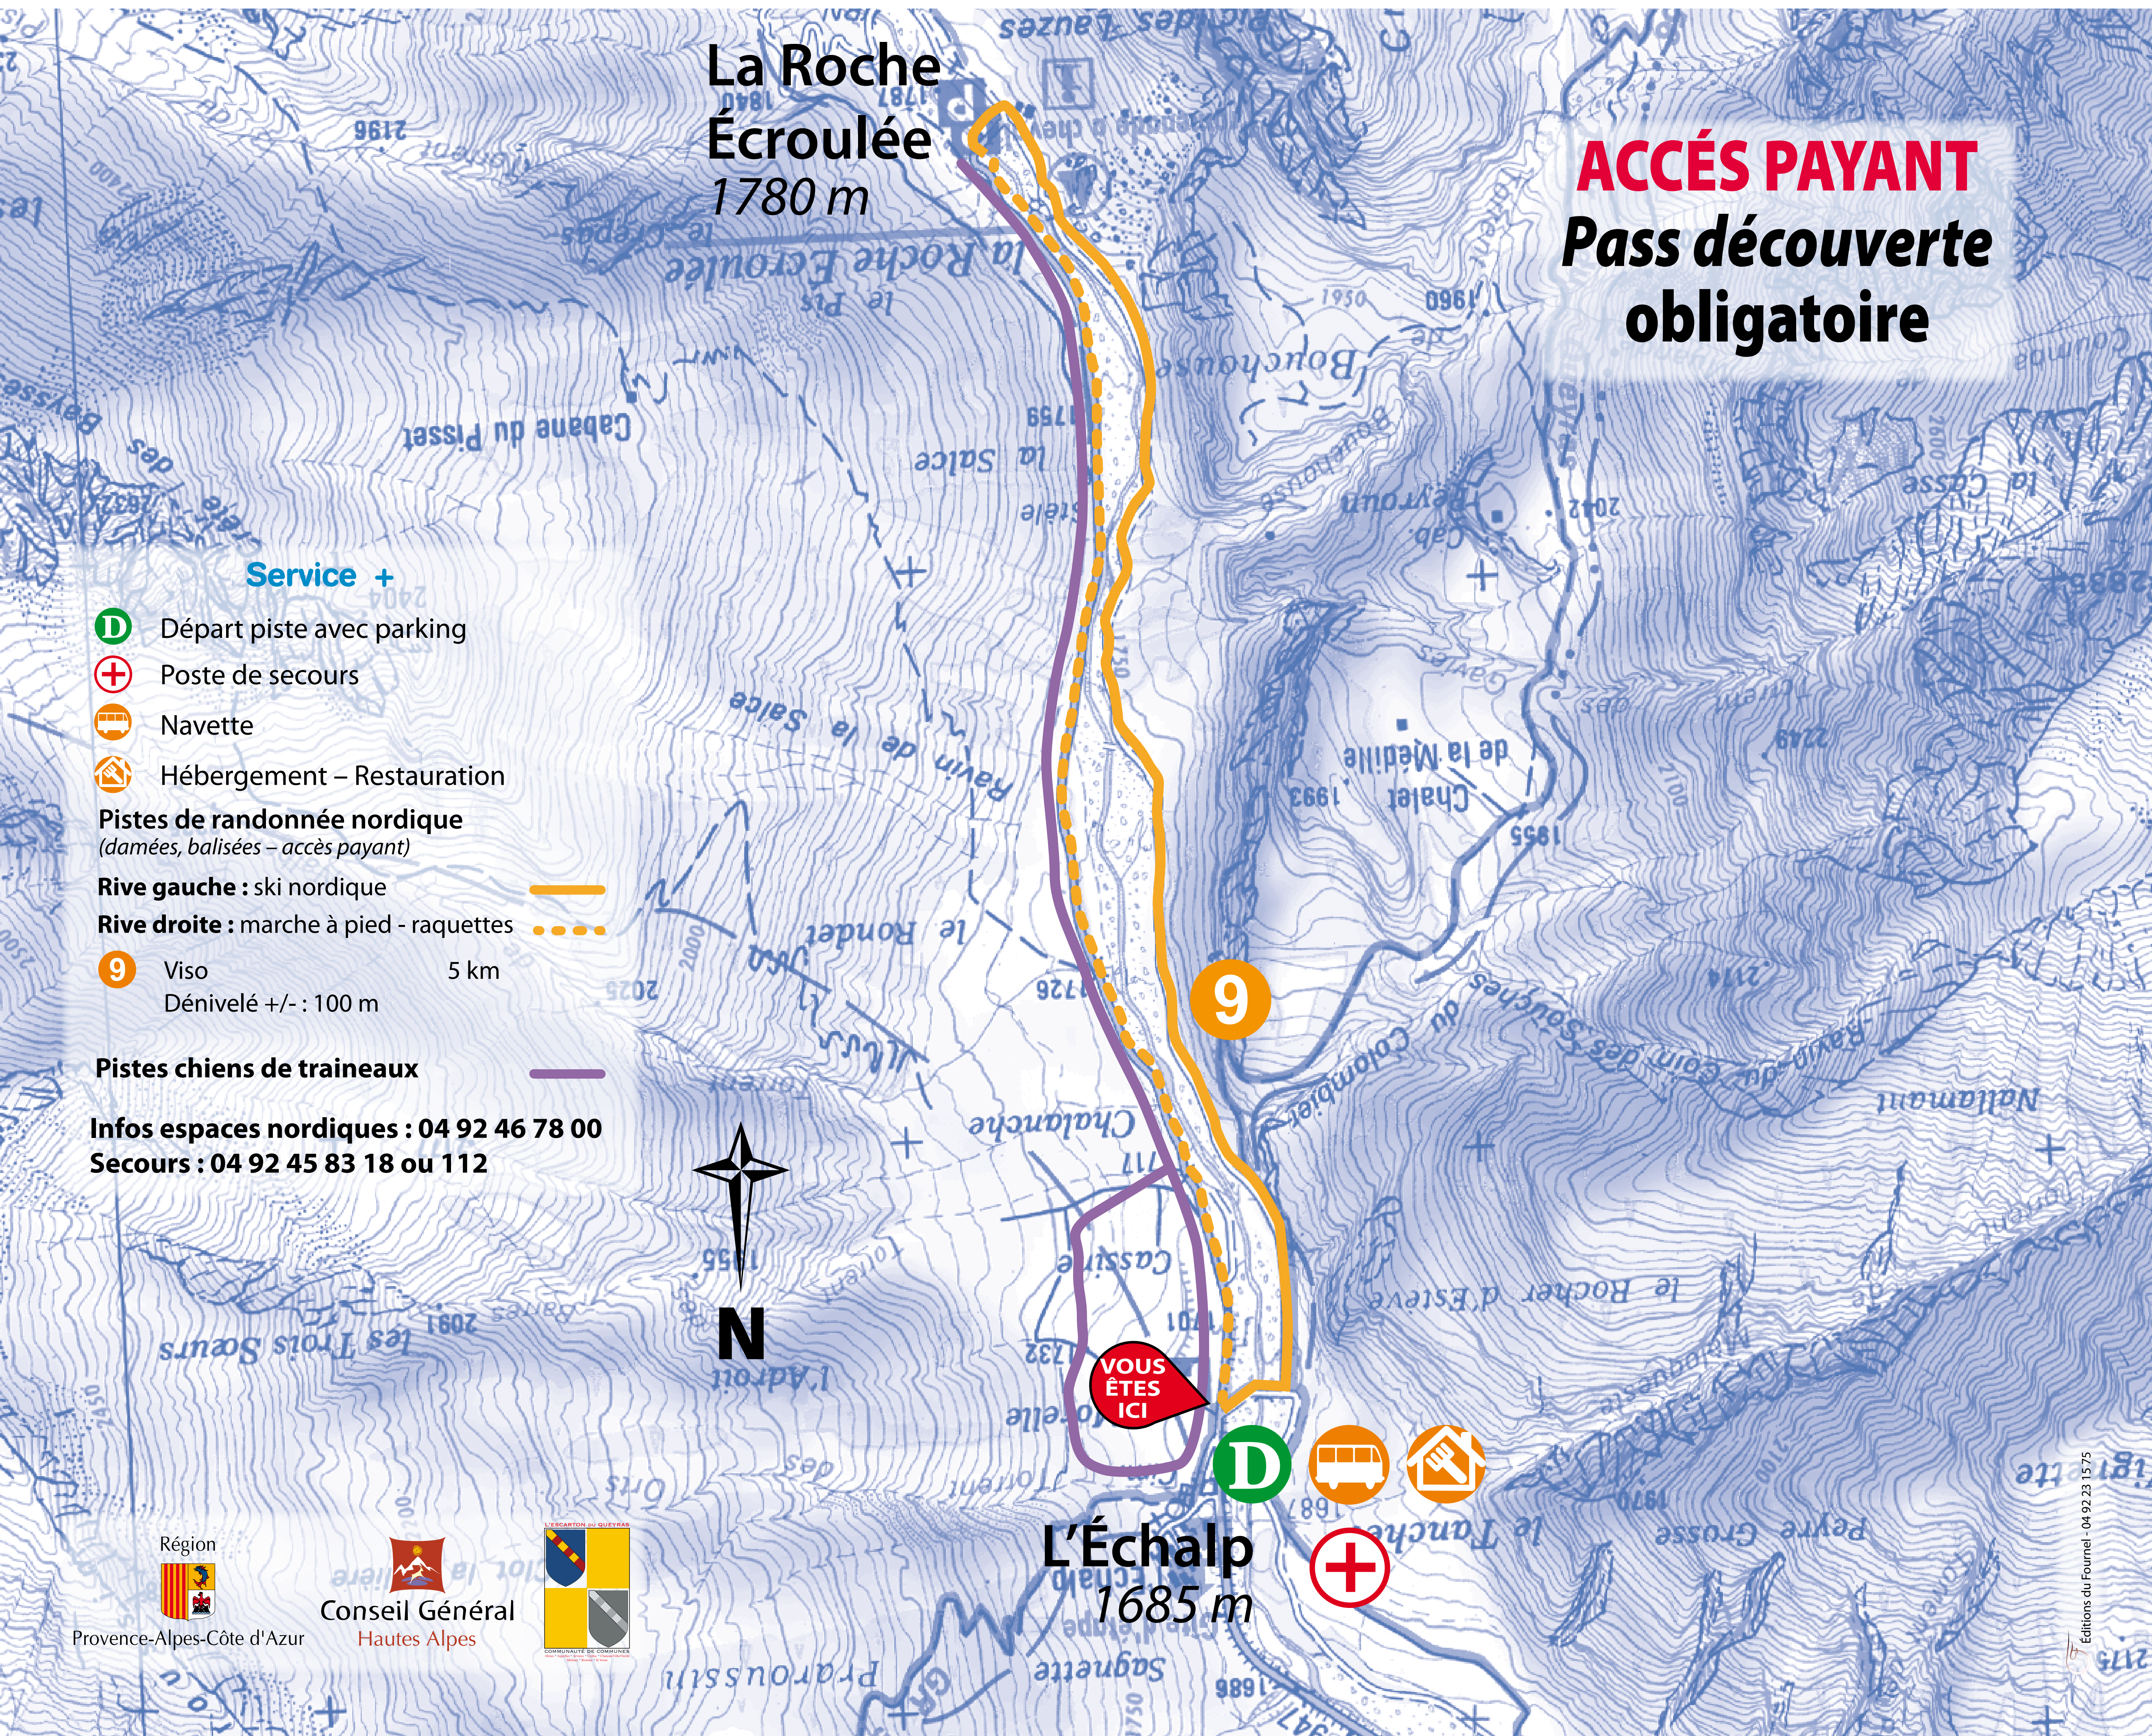

# PISTE DE RANDONNÉE NORDIQUE

Un secret à partager

## La Viso - 5 km A/R

### Randonnez en toute facilité

à pied

en raquette

en ski

La Roche  
Écroulée  
1780 m

**ACCÈS PAYANT**  
**Pass découverte**  
**obligatoire**

#### Service +

- Départ piste avec parking
- Poste de secours
- Navette
- Hébergement - Restauration

**Pistes de randonnée nordique**  
(damées, balisées - accès payant)

**Rive gauche :** ski nordique

**Rive droite :** marche à pied - raquettes