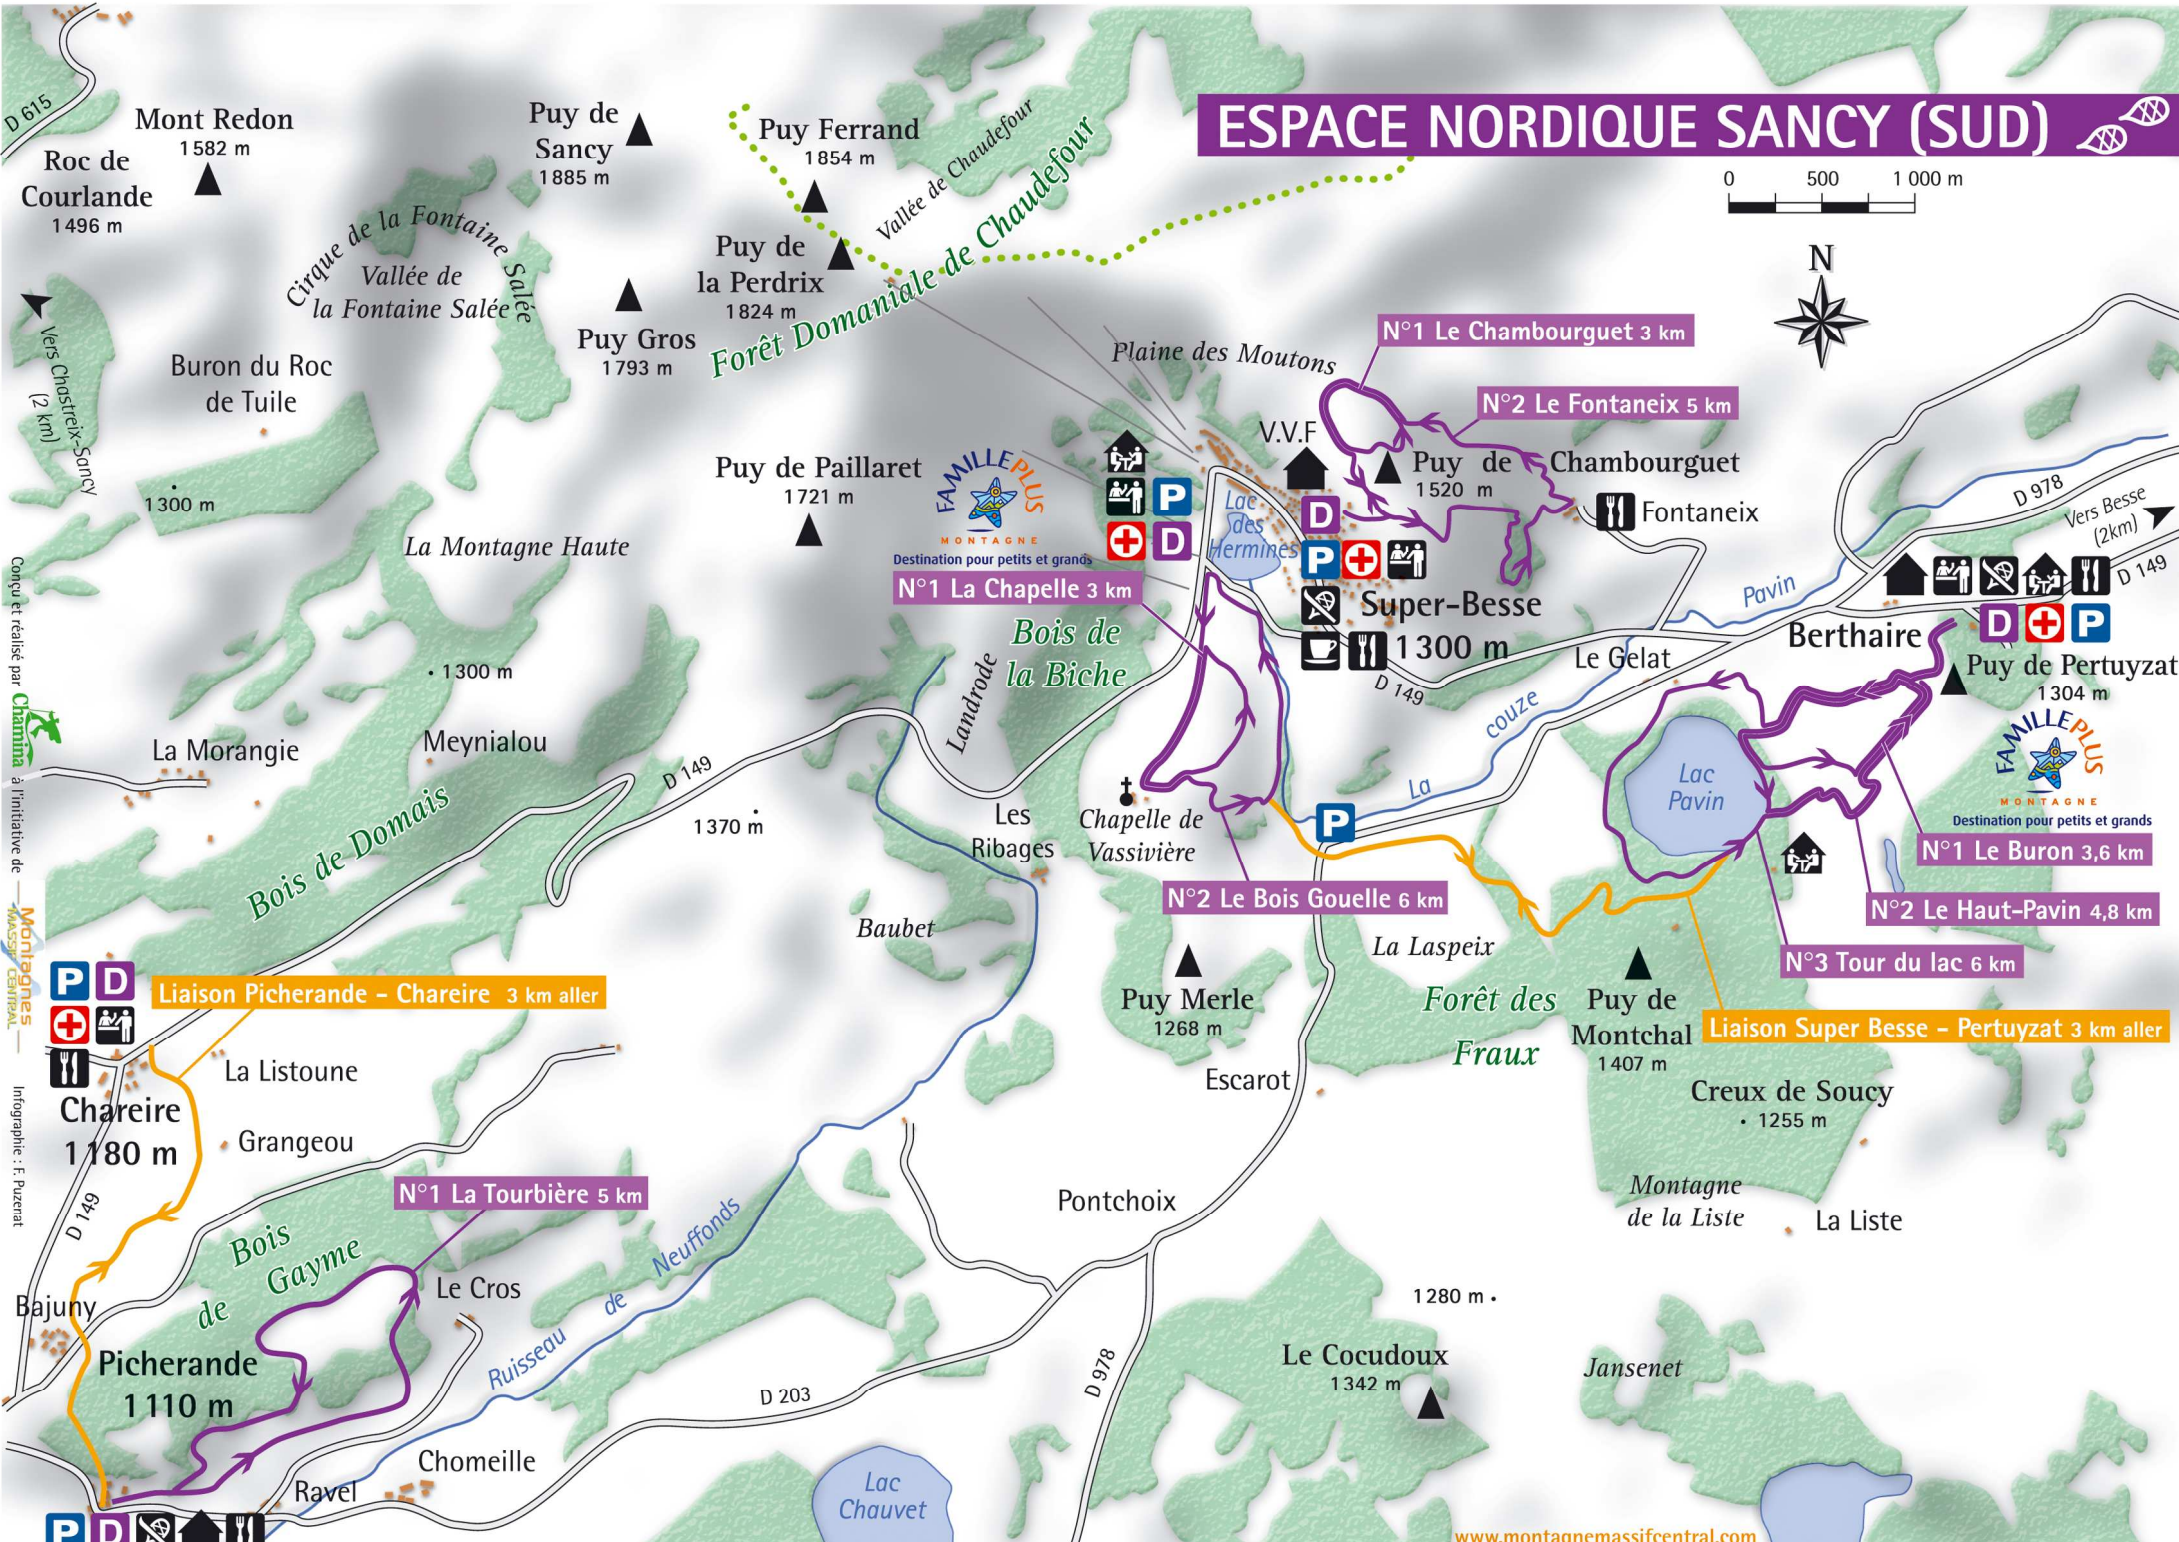

ESPACE NORDIQUE SANCY (SUD)

Conçu et réalisé par Chammina à l'initiative de Montagnes Massif Central. Infographie : F. Puzerat.

LÉGENDE

Le Madalet - 1,2 km Nom et longueur du circuit

 Circuit raquettes

 Liaison ou variante

 Circuit Famille Plus Nature
Destination pour petits et grands

 Circuit Famille Plus Montagne
Destination pour petits et grands

-  Parking
-  Poste de secours
-  Accueil, caisse
-  Départ des pistes
-  Foyer, salle hors sac, toilettes
-  Location de skis, raquettes
-  Bar
-  Restaurant
-  Hébergement