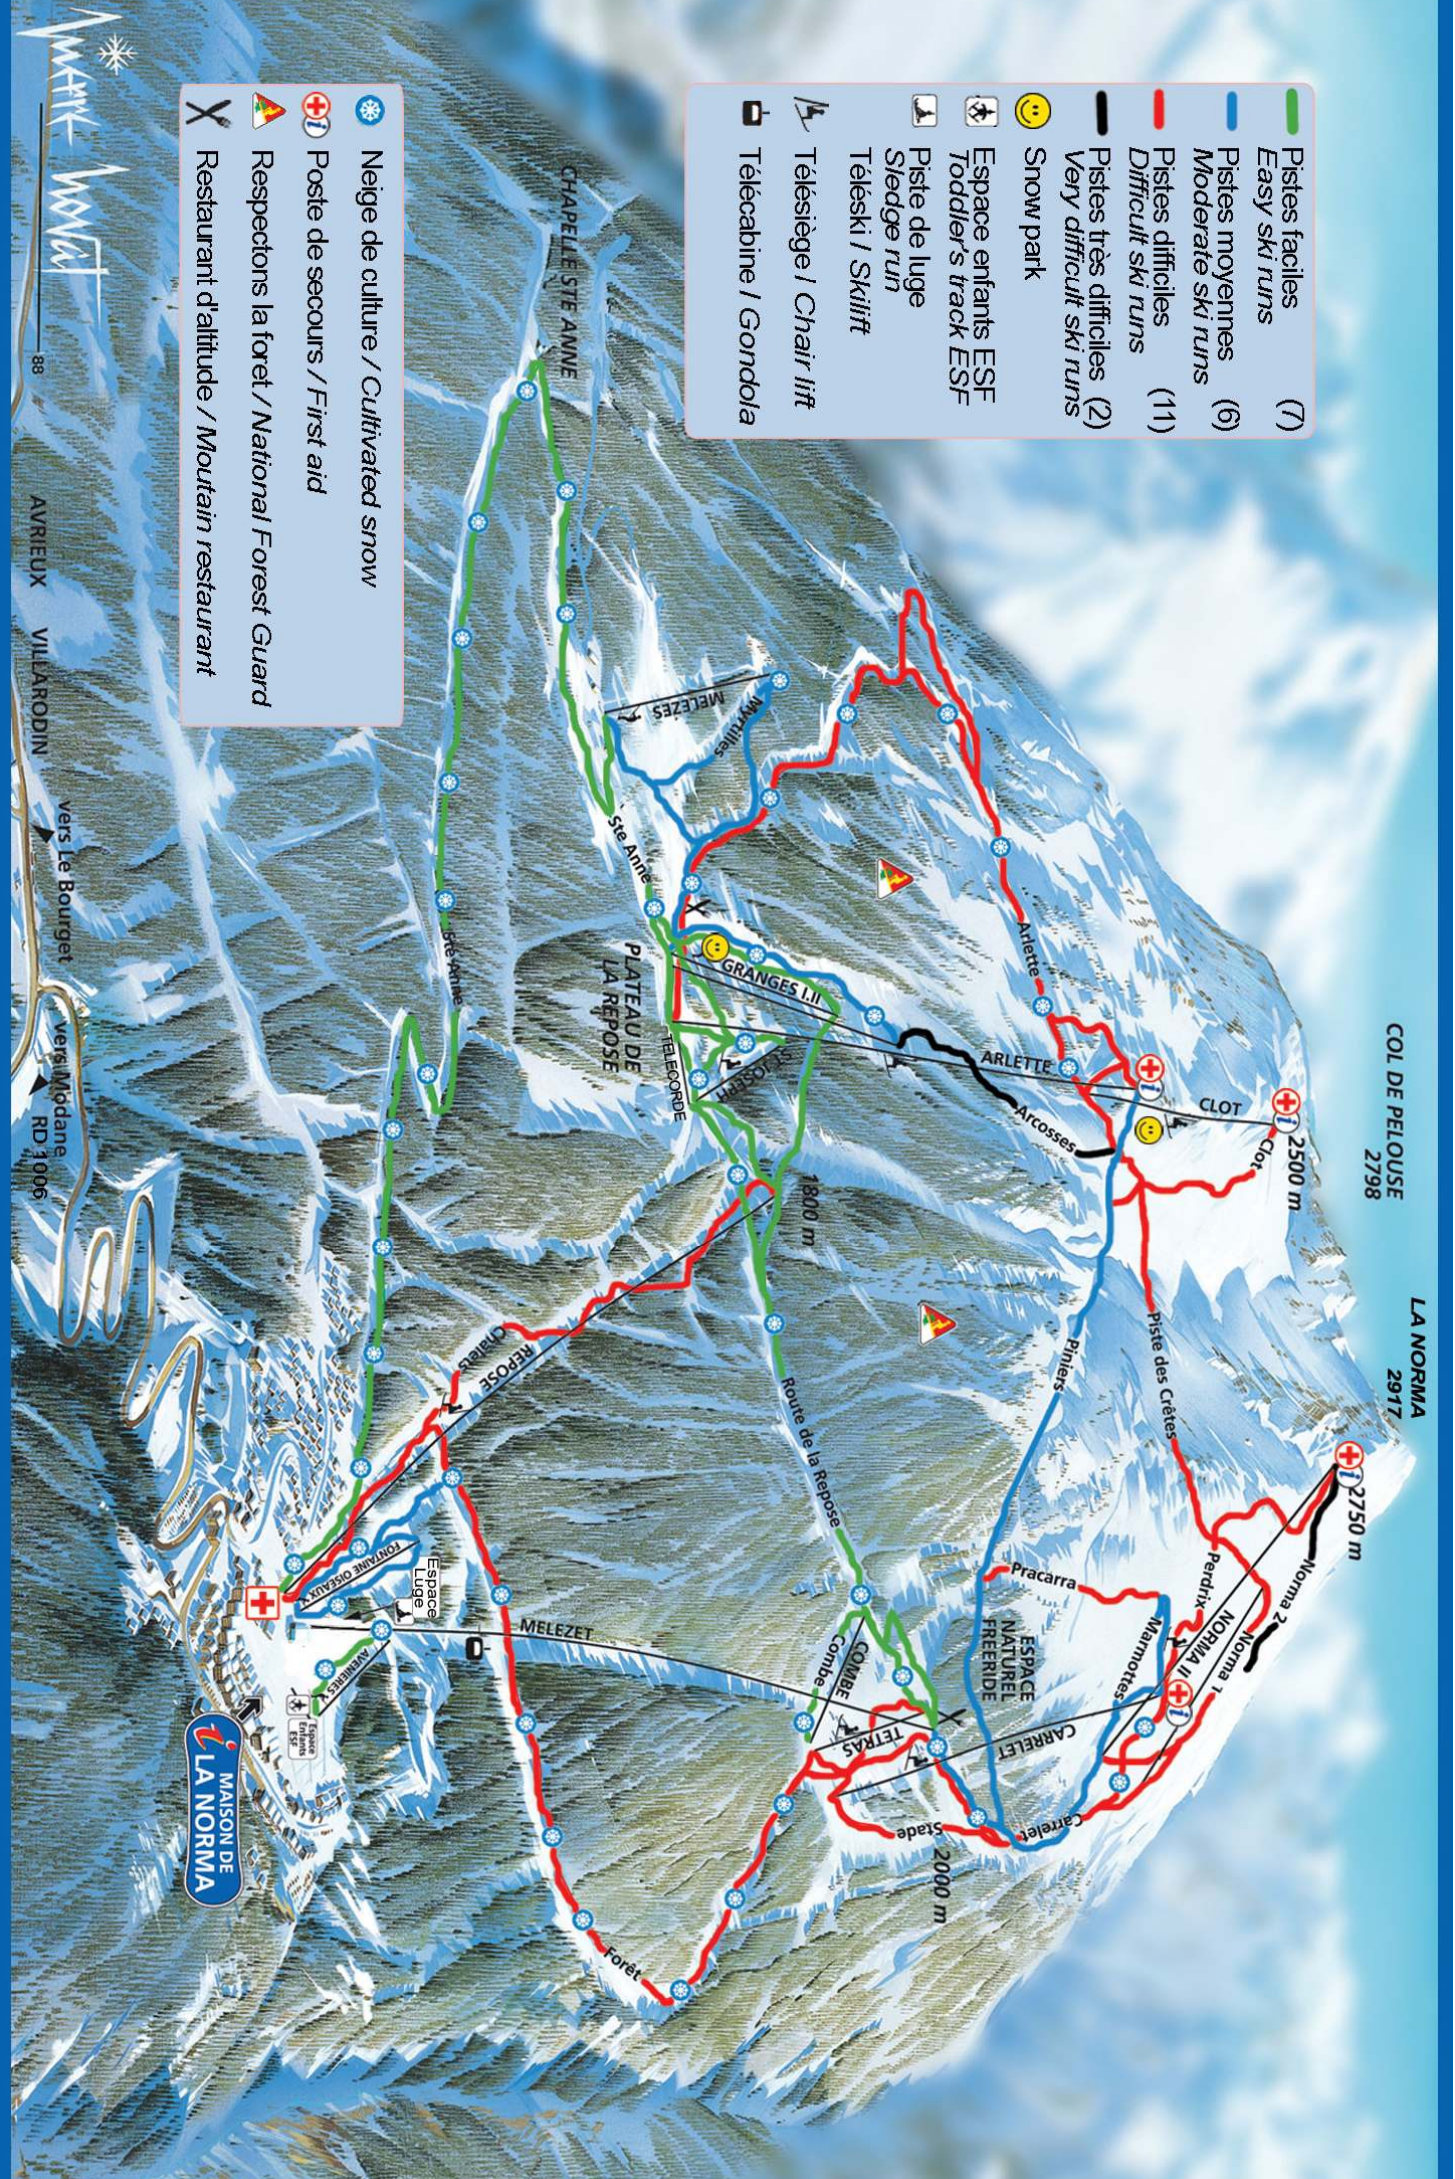

- Pistes faciles (7)
- Easy ski runs
- Pistes moyennes (6)
- Moderate ski runs
- Pistes difficiles (11)
- Difficult ski runs
- Pistes très difficiles (2)
- Very difficult ski runs
- ☺ Snow park
- ☺ Espace enfants ESF
- ☺ Toddler's track ESF
- ☺ Piste de luge
- ☺ Sledge run
- ☺ Télési / Skilift
- ☺ Télésiège / Chair lift
- ☺ Télécabine / Gondola

- ❄ Neige de culture / Cultivated snow
- + Poste de secours / First aid
- 🌲 Respectons la forêt / National Forest Guard
- X Restaurant d'altitude / Mountain restaurant

COL DE PELOUSE
2798

LA NORMA
2917

2750 m

2500 m

1800 m

2000 m